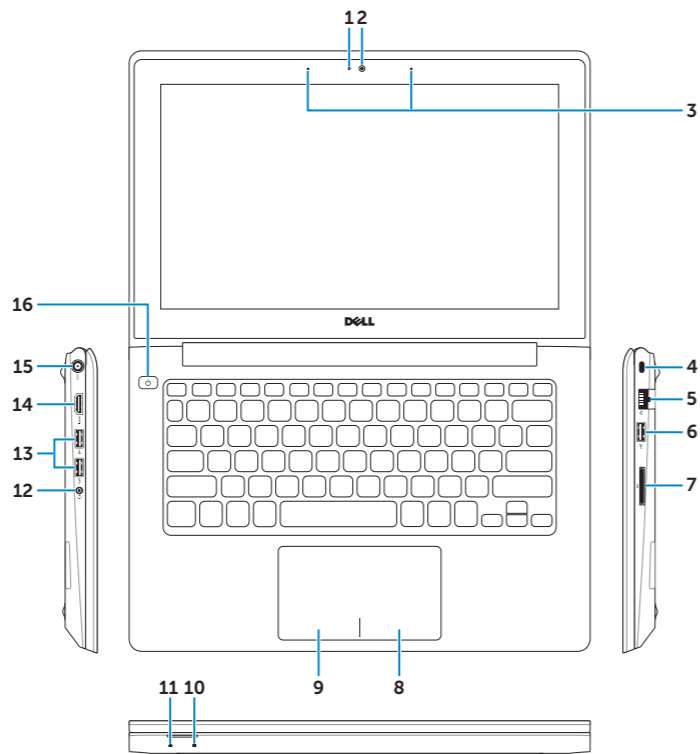

dell.com/regulatory_compliance

P19T

P19T002

Inspiron 3135

Features

Značajke | Особенности | תכונות

1. Camera-status light
2. Camera
3. Digital microphones (2)
4. Security-cable slot
5. Network port
6. USB 2.0 port
7. Media-card reader
8. Right-click area
9. Left-click area
10. Hard-drive activity light

11. Power and battery-status light
12. Headset port
13. USB 3.0 ports (2)
14. HDMI port
15. Power-adapter port
16. Power button
17. Regulatory label
18. Service Tag label

1. Svjetlo statusa kamere
2. Kamera
3. Digitalni mikrofoni (2)
4. Utor za sigurnosni kabel
5. Ulaz za priključak mreže
6. Ulaz za USB 2.0
7. Čitač medijske kartice
8. Područje za desni klik mišem
9. Područje za lijevi klik mišem
10. Indikator aktivnosti tvrdog pogona