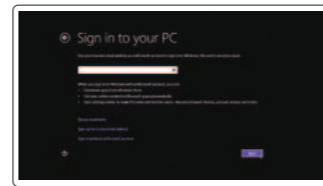

Подключите адаптер питания и включите компьютер

חבר את מתאם הזרם והפעל את המחשב

2 Finish Windows setup

Završi postavljanje Windowsa | Завершить установку Windows

הגדרת Windows הסתיימה

Enable security and updates

Omogući sigurnost i ažuriranja

Включить функции безопасности и обновления

אפשר אבטחה ועדכונים

Connect to your network

Spojite se na vašu mrežu

Подключиться к сети

התחבר לרשת

Sign in to your Microsoft account or create a local account

Prijavite se u Microsoft račun ili izradite lokalni račun

Войти в учетную запись Microsoft или создать локальную учетную запись

היכנס לחשבון Microsoft שלך או צור חשבון מקומי

3 Explore resources

Istraživanje resursa | Посетите разделы | בדוק משאבים