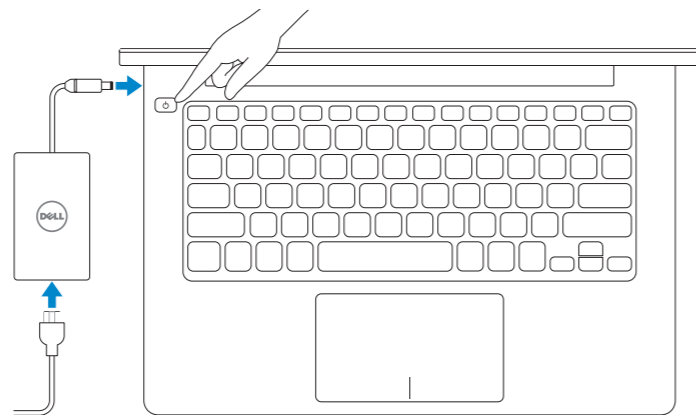

INSPIRON 3135

Quick Start Guide

Priručnik za brzi početak rada

Краткое руководство по началу работы

מדריך התחלה מהירה

1 Connect the power adapter and turn on your computer

Priključite adapter za napajanje i uključite računalo

Подключите адаптер питания и включите компьютер

חבר את מתאם הזרם והפעל את המחשב

2 Finish Windows setup

Završi postavljanje Windowsa | Завершить установку Windows

הגדרת Windows הסתיימה

Enable security and updates